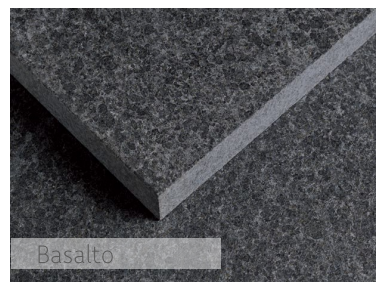

Selbstverständlich sind weitere Gesteinsarten und Bearbeitungen möglich. Sprechen Sie uns hierzu gerne an.

Preisübersicht

- Oberfläche geflammt & gebürstet
- Eisenoxide im Gestein können zu Rostausbildungen führen
- frostsicher bei fachgerechter Verarbeitung

199,00€ / m² UVP inkl. MwSt zzgl. Frachtkosten

- Oberfläche geflammt & gebürstet
- naturbedingte Aderungen
- frostsicher bei fachgerechter Verarbeitung

269,00€ / m² UVP inkl. MwSt zzgl. Frachtkosten

- Oberfläche geflammt & gebürstet
- Patinabildung durch nat. Bewitterung
- frostsicher bei fachgerechter Verarbeitung

269,00€ / m² UVP inkl. MwSt zzgl. Frachtkosten

- Oberfläche geflammt & gebürstet
- geringe Wasseraufnahme
- tektonische Haarrisse möglich
- frostsicher bei fachgerechter Verlegung aber nicht säurefest

269,00€ / m² UVP inkl. MwSt zzgl. Frachtkosten